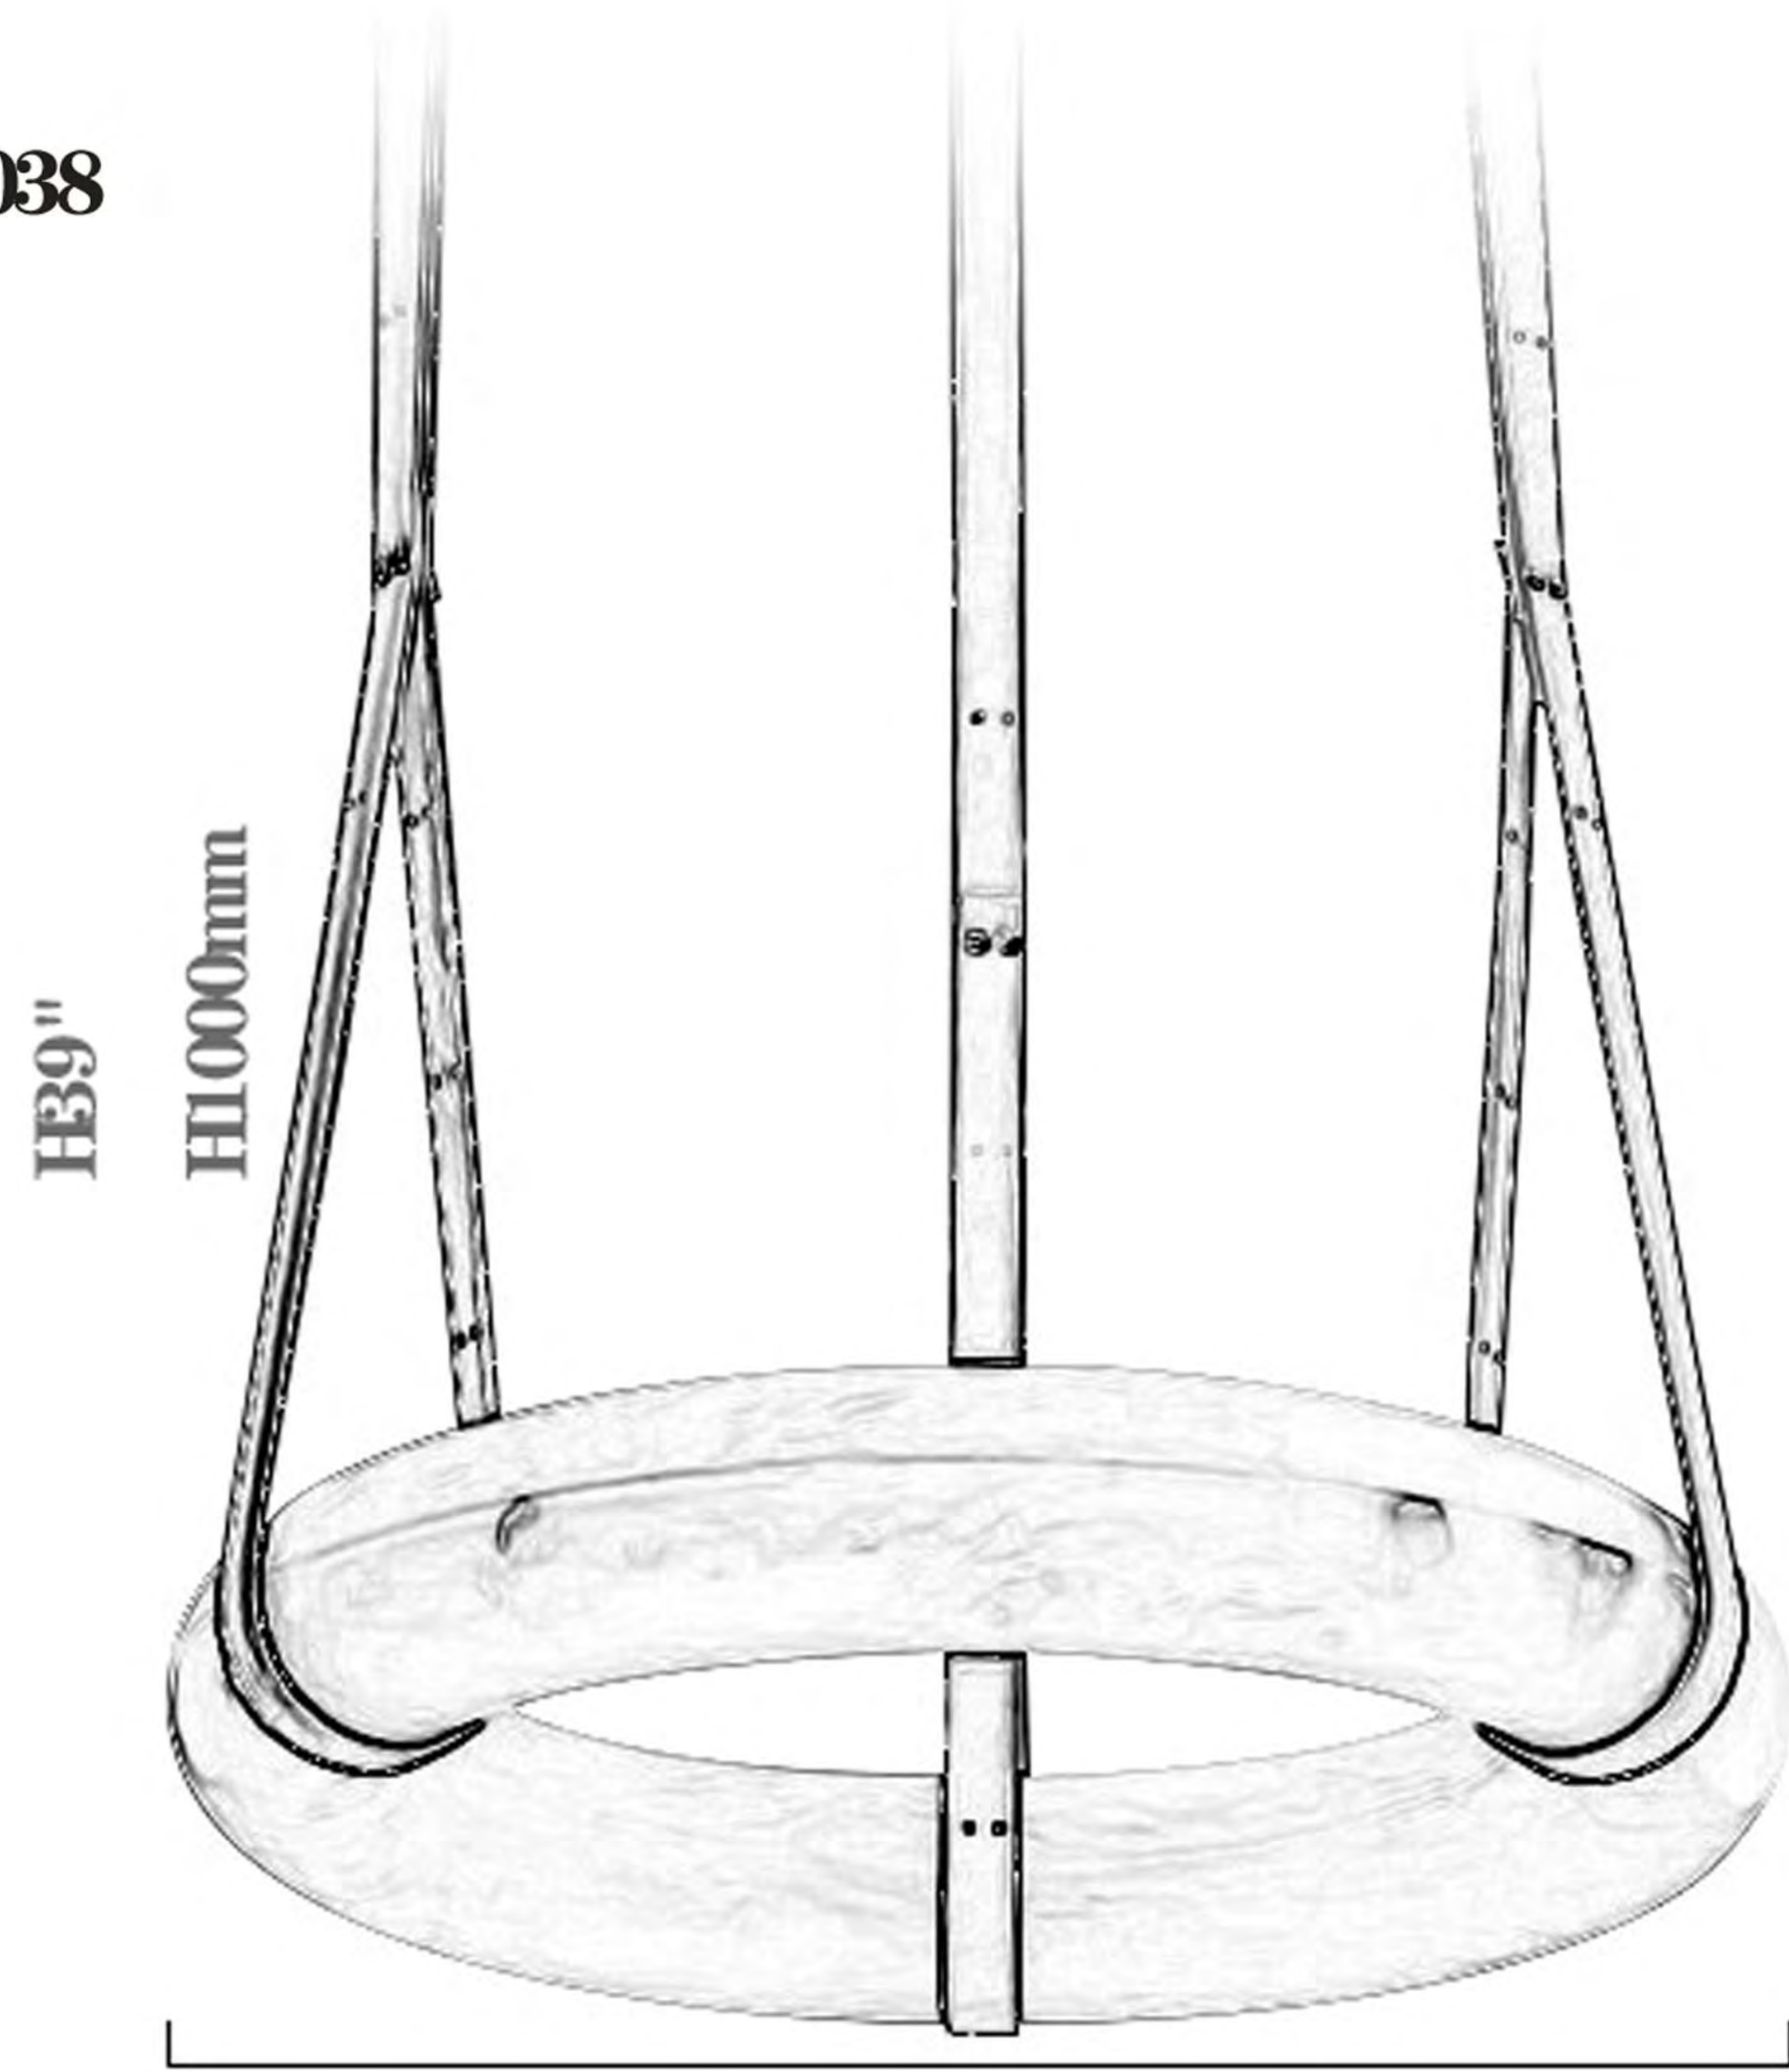

Material: Copper + Alabaster

10038

39" / 100cm

20" / 50cm

32" / 80cm

10038

D600mm/D23.6"

D19.7' x S3.1' / D500 x S80mm

D23.6' x S3.1' / D600 x S80mm

D31.5' x S3.1' / D800 x S80mm

D35.4' x S3.1' / D900 x S80mm

D39.4' x S3.1' / D1000 x S80mm

10026

D600+D800+D1000MM

D23.6'+D31.5'+D39.4'

SHOW SCENES