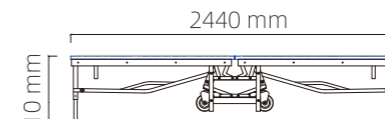

Acrylic Top Dance Floor

CAM-Lock System

Mobile Stage HT201

Size Option(mm)

L2440 x W1220 x H410/610	L2440 x W1220 x H610/810
--------------------------------------	--------------------------------------

Size Option(mm)