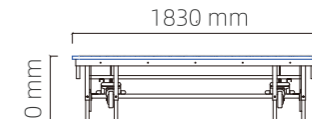

Acrylic Top Dance Floor

CAM-Lock System

Mobile Stage HT201

Size Option(mm)

L2440 x W1220 x H410/610	L2440 x W1220 x H610/810
--------------------------------------	--------------------------------------

Size Option(mm)