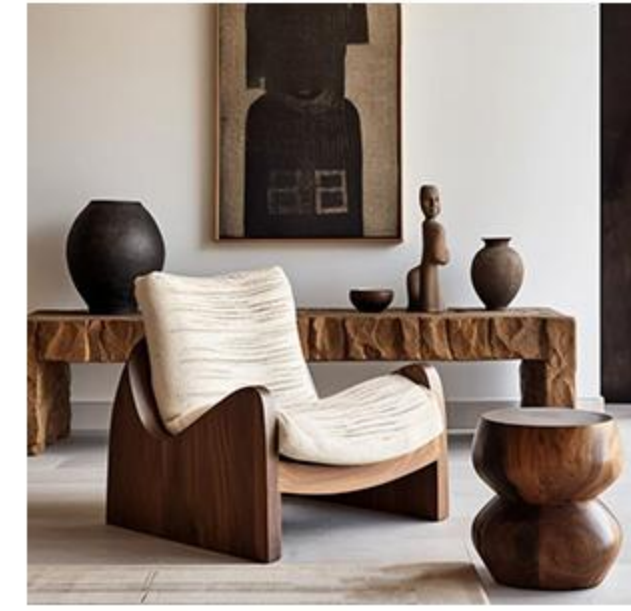

ITEM No
HBT10047

DESCRIPTION
BAR TABLE

PRODUCT SIZE MM
Dia600*H1050

ITEM No
HBT10044

DESCRIPTION
BAR TABLE

PRODUCT SIZE MM
Dia600*H1050

LOUNGE AREA

HOSPITALITY|SEATINGS|SOFA