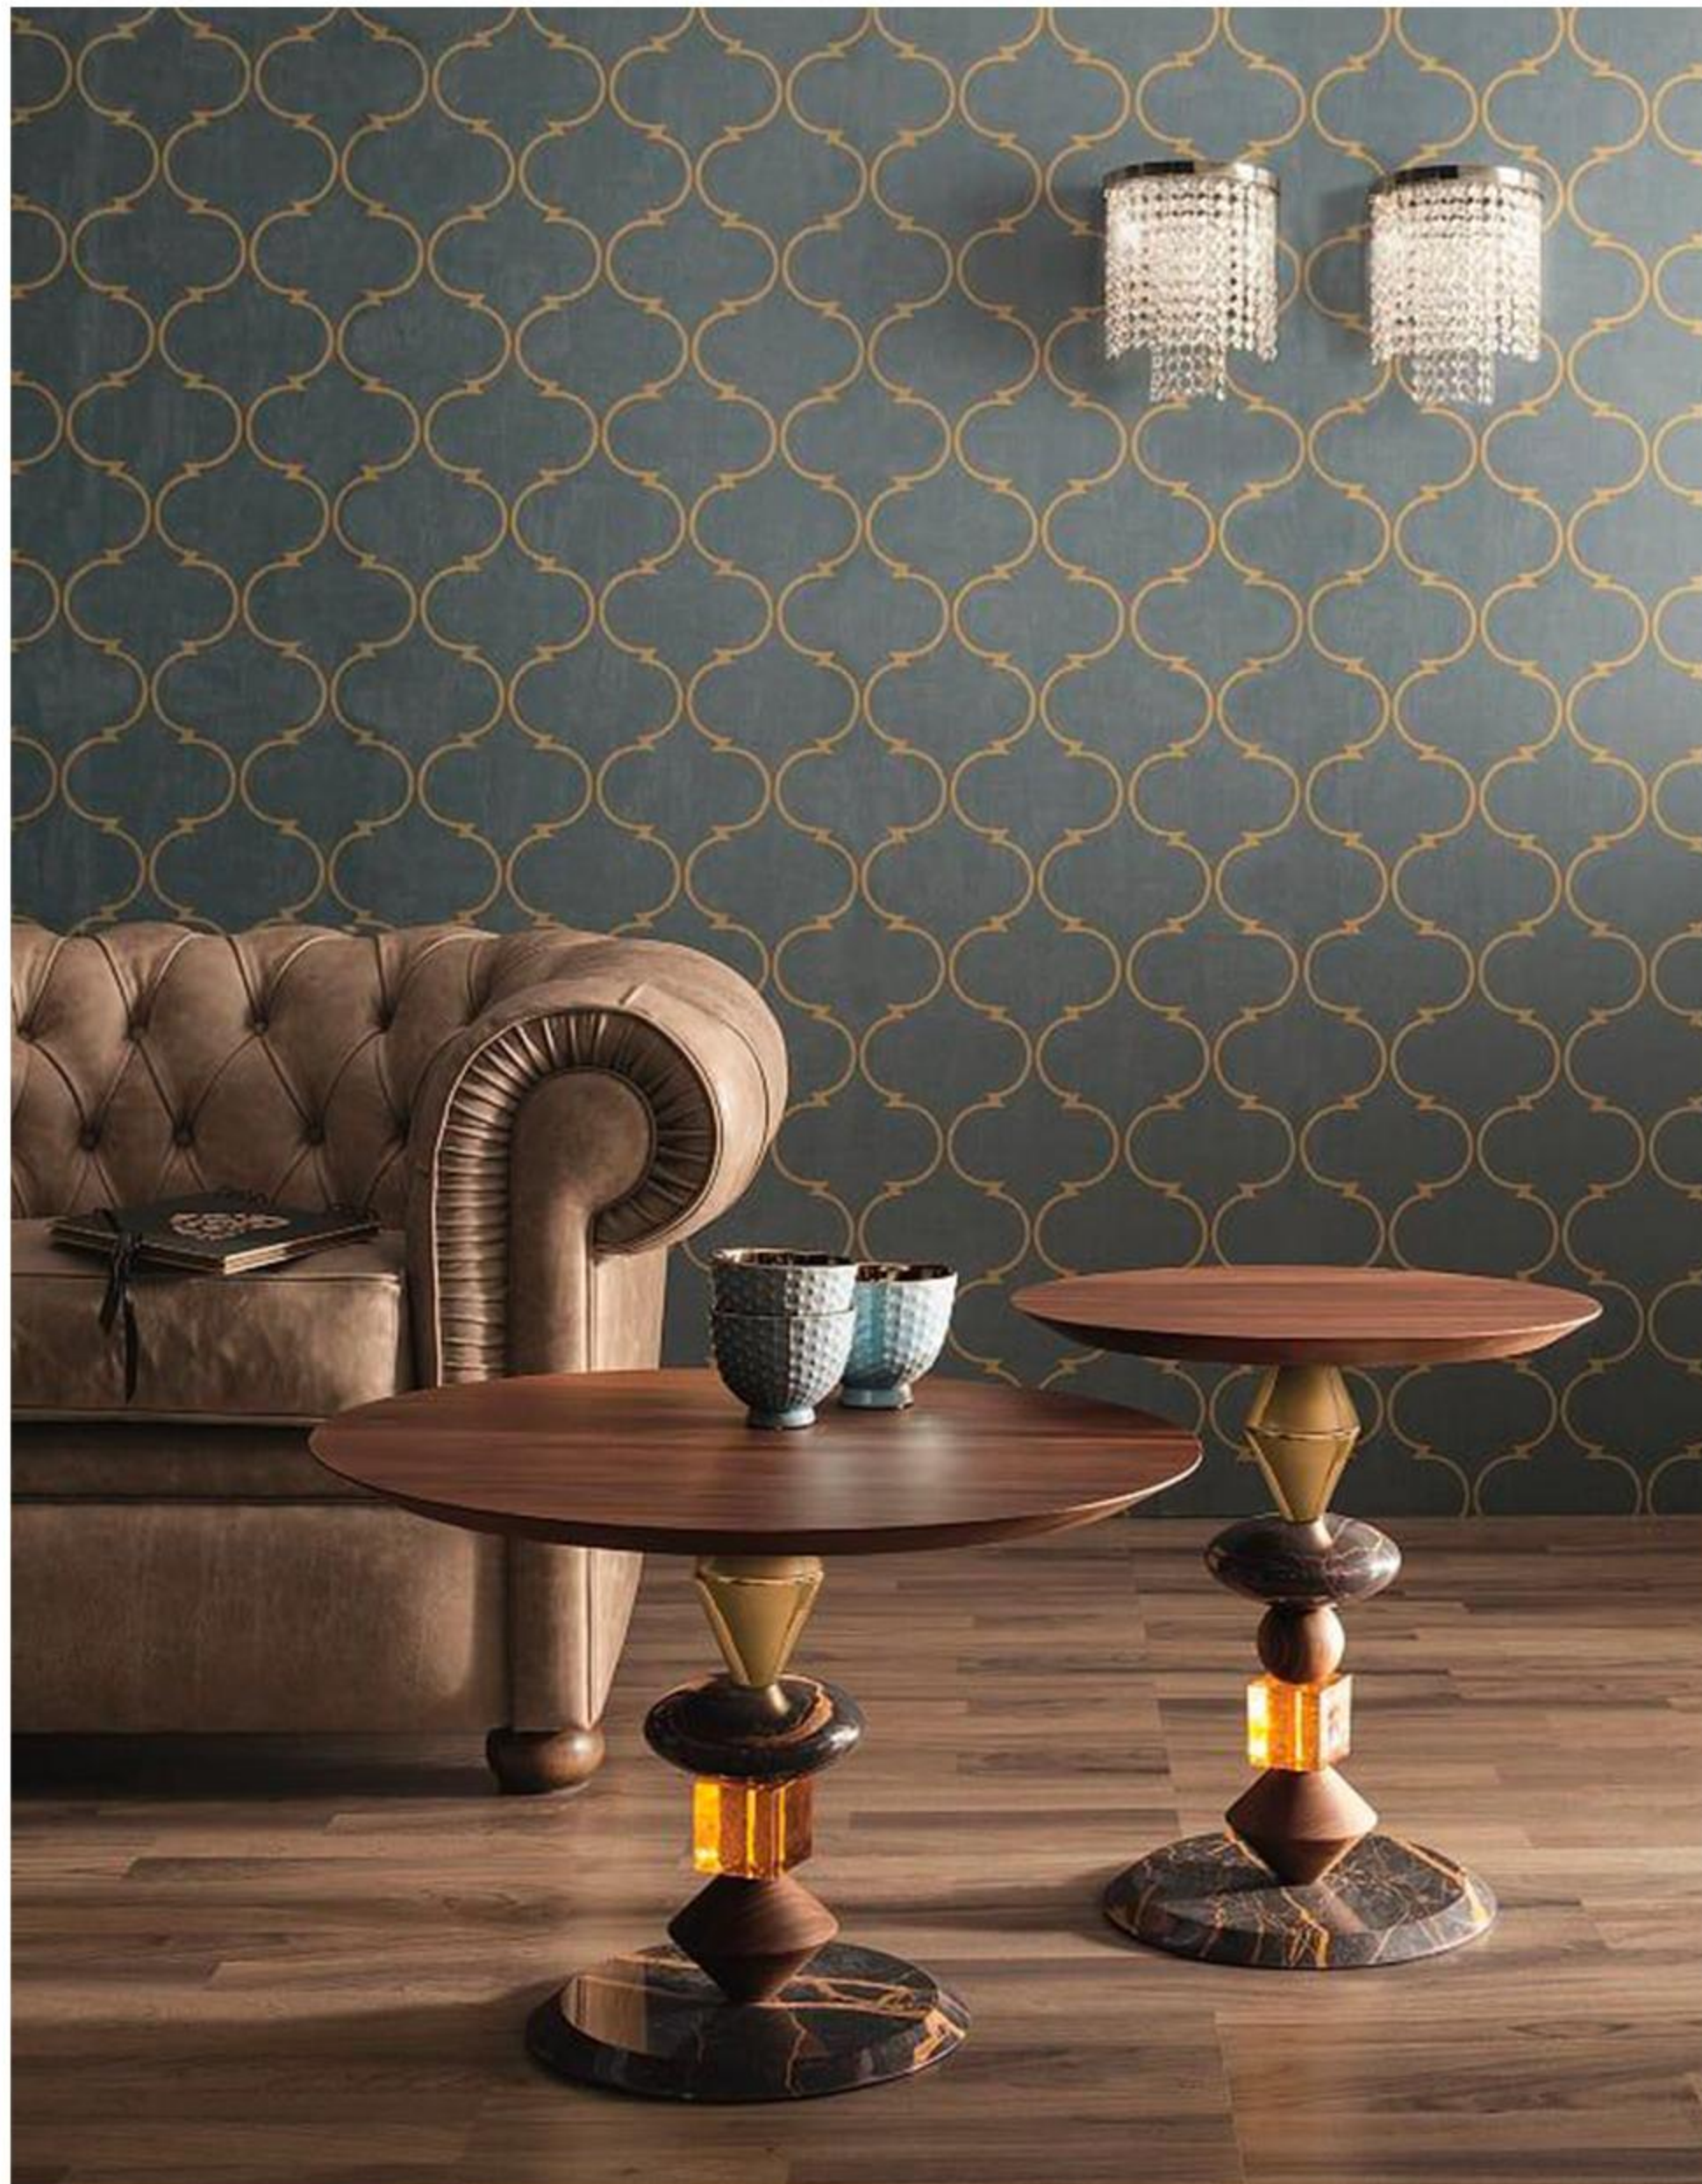

HOSPITALITY|TABLE|COFFEE TABLE