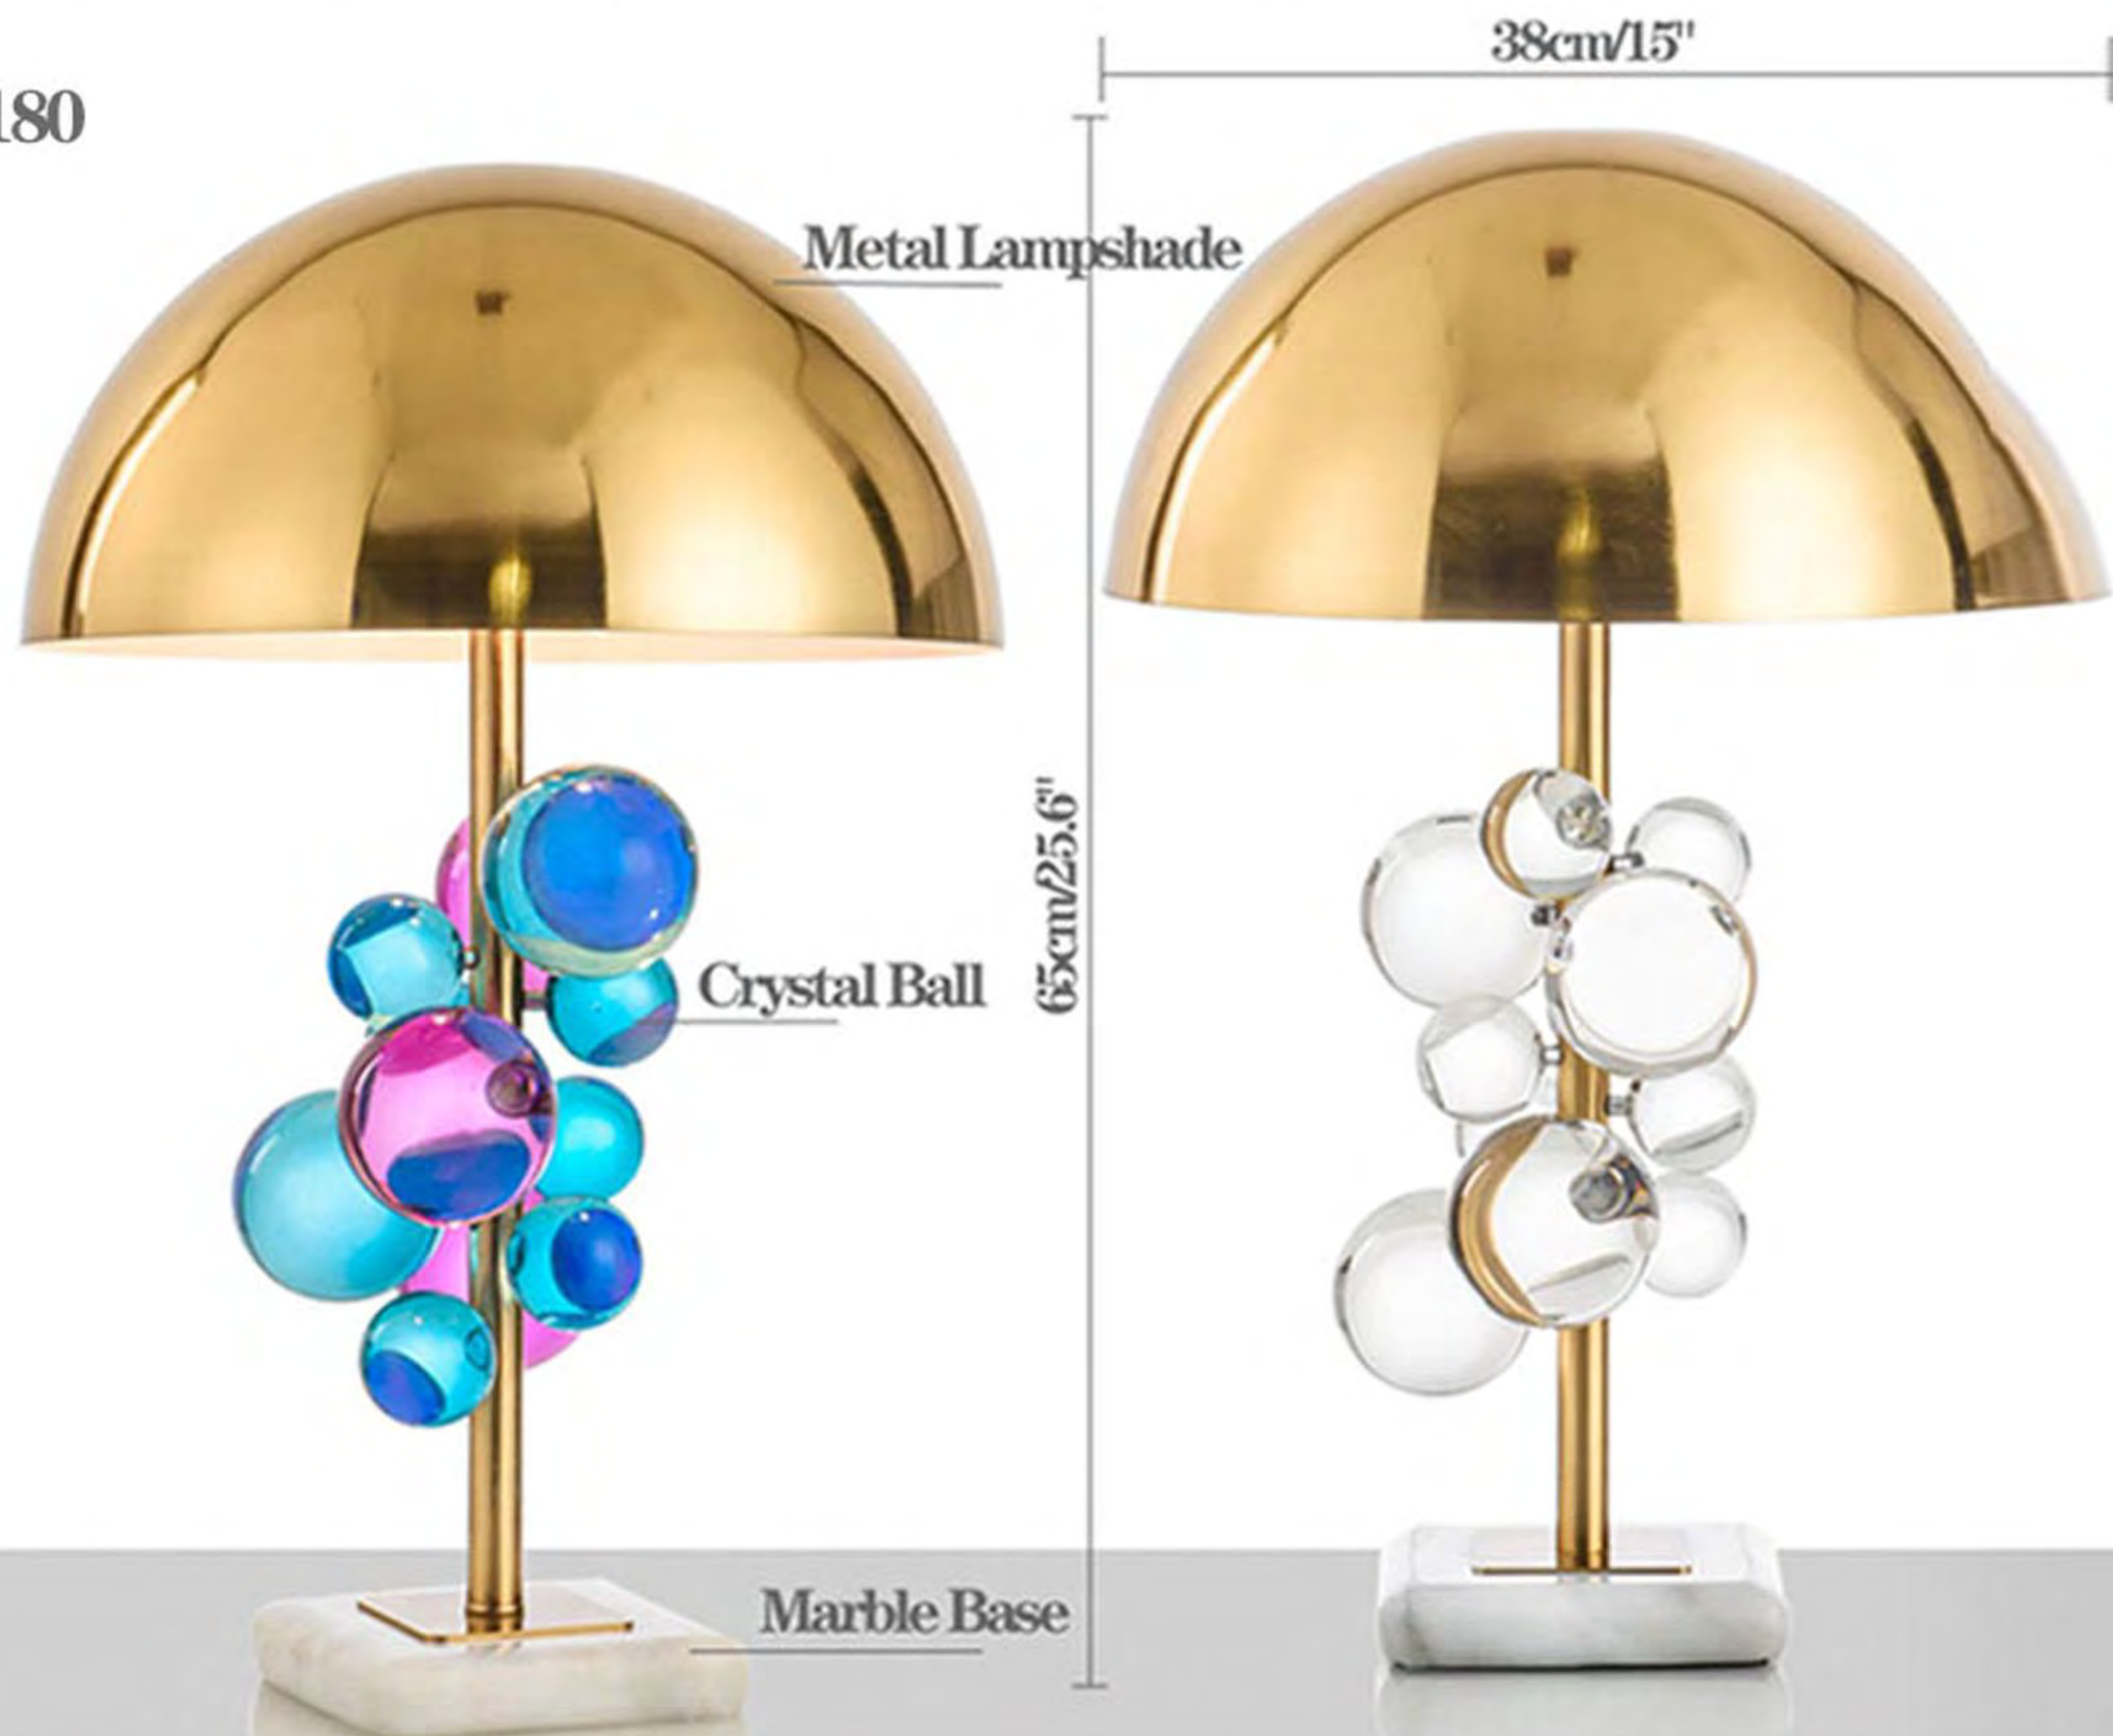

68806

DIMENSIONS:

D15" x 26.7" / D38cm x H68cm

68182

Size: D450\*H760mm  
D17.7"\*H30"

Color: Copper color

Material: Metal+Crystal+Fabric Shade

68180

68181

68813

Size: D400\*H720mm  
D15.7"\*H28.3"

Color: Copper color  
Material: Metal+Crystal+Fabric Shade

68826

35cm/13.8"

58cm/22.8"

Fabric Lampshade

Glass Body

68135

Size: D380\*H650mm  
D15" \*H25.6"

Material: Metal+Glass+Fabric Shade

68827

38cm/15"

65cm/25.6"

Fabric Lampshade

Glass Body

68828

38cm/15"

68cm/26.8"

Fabric Lampshade

Glass Body

Metal Base

68821