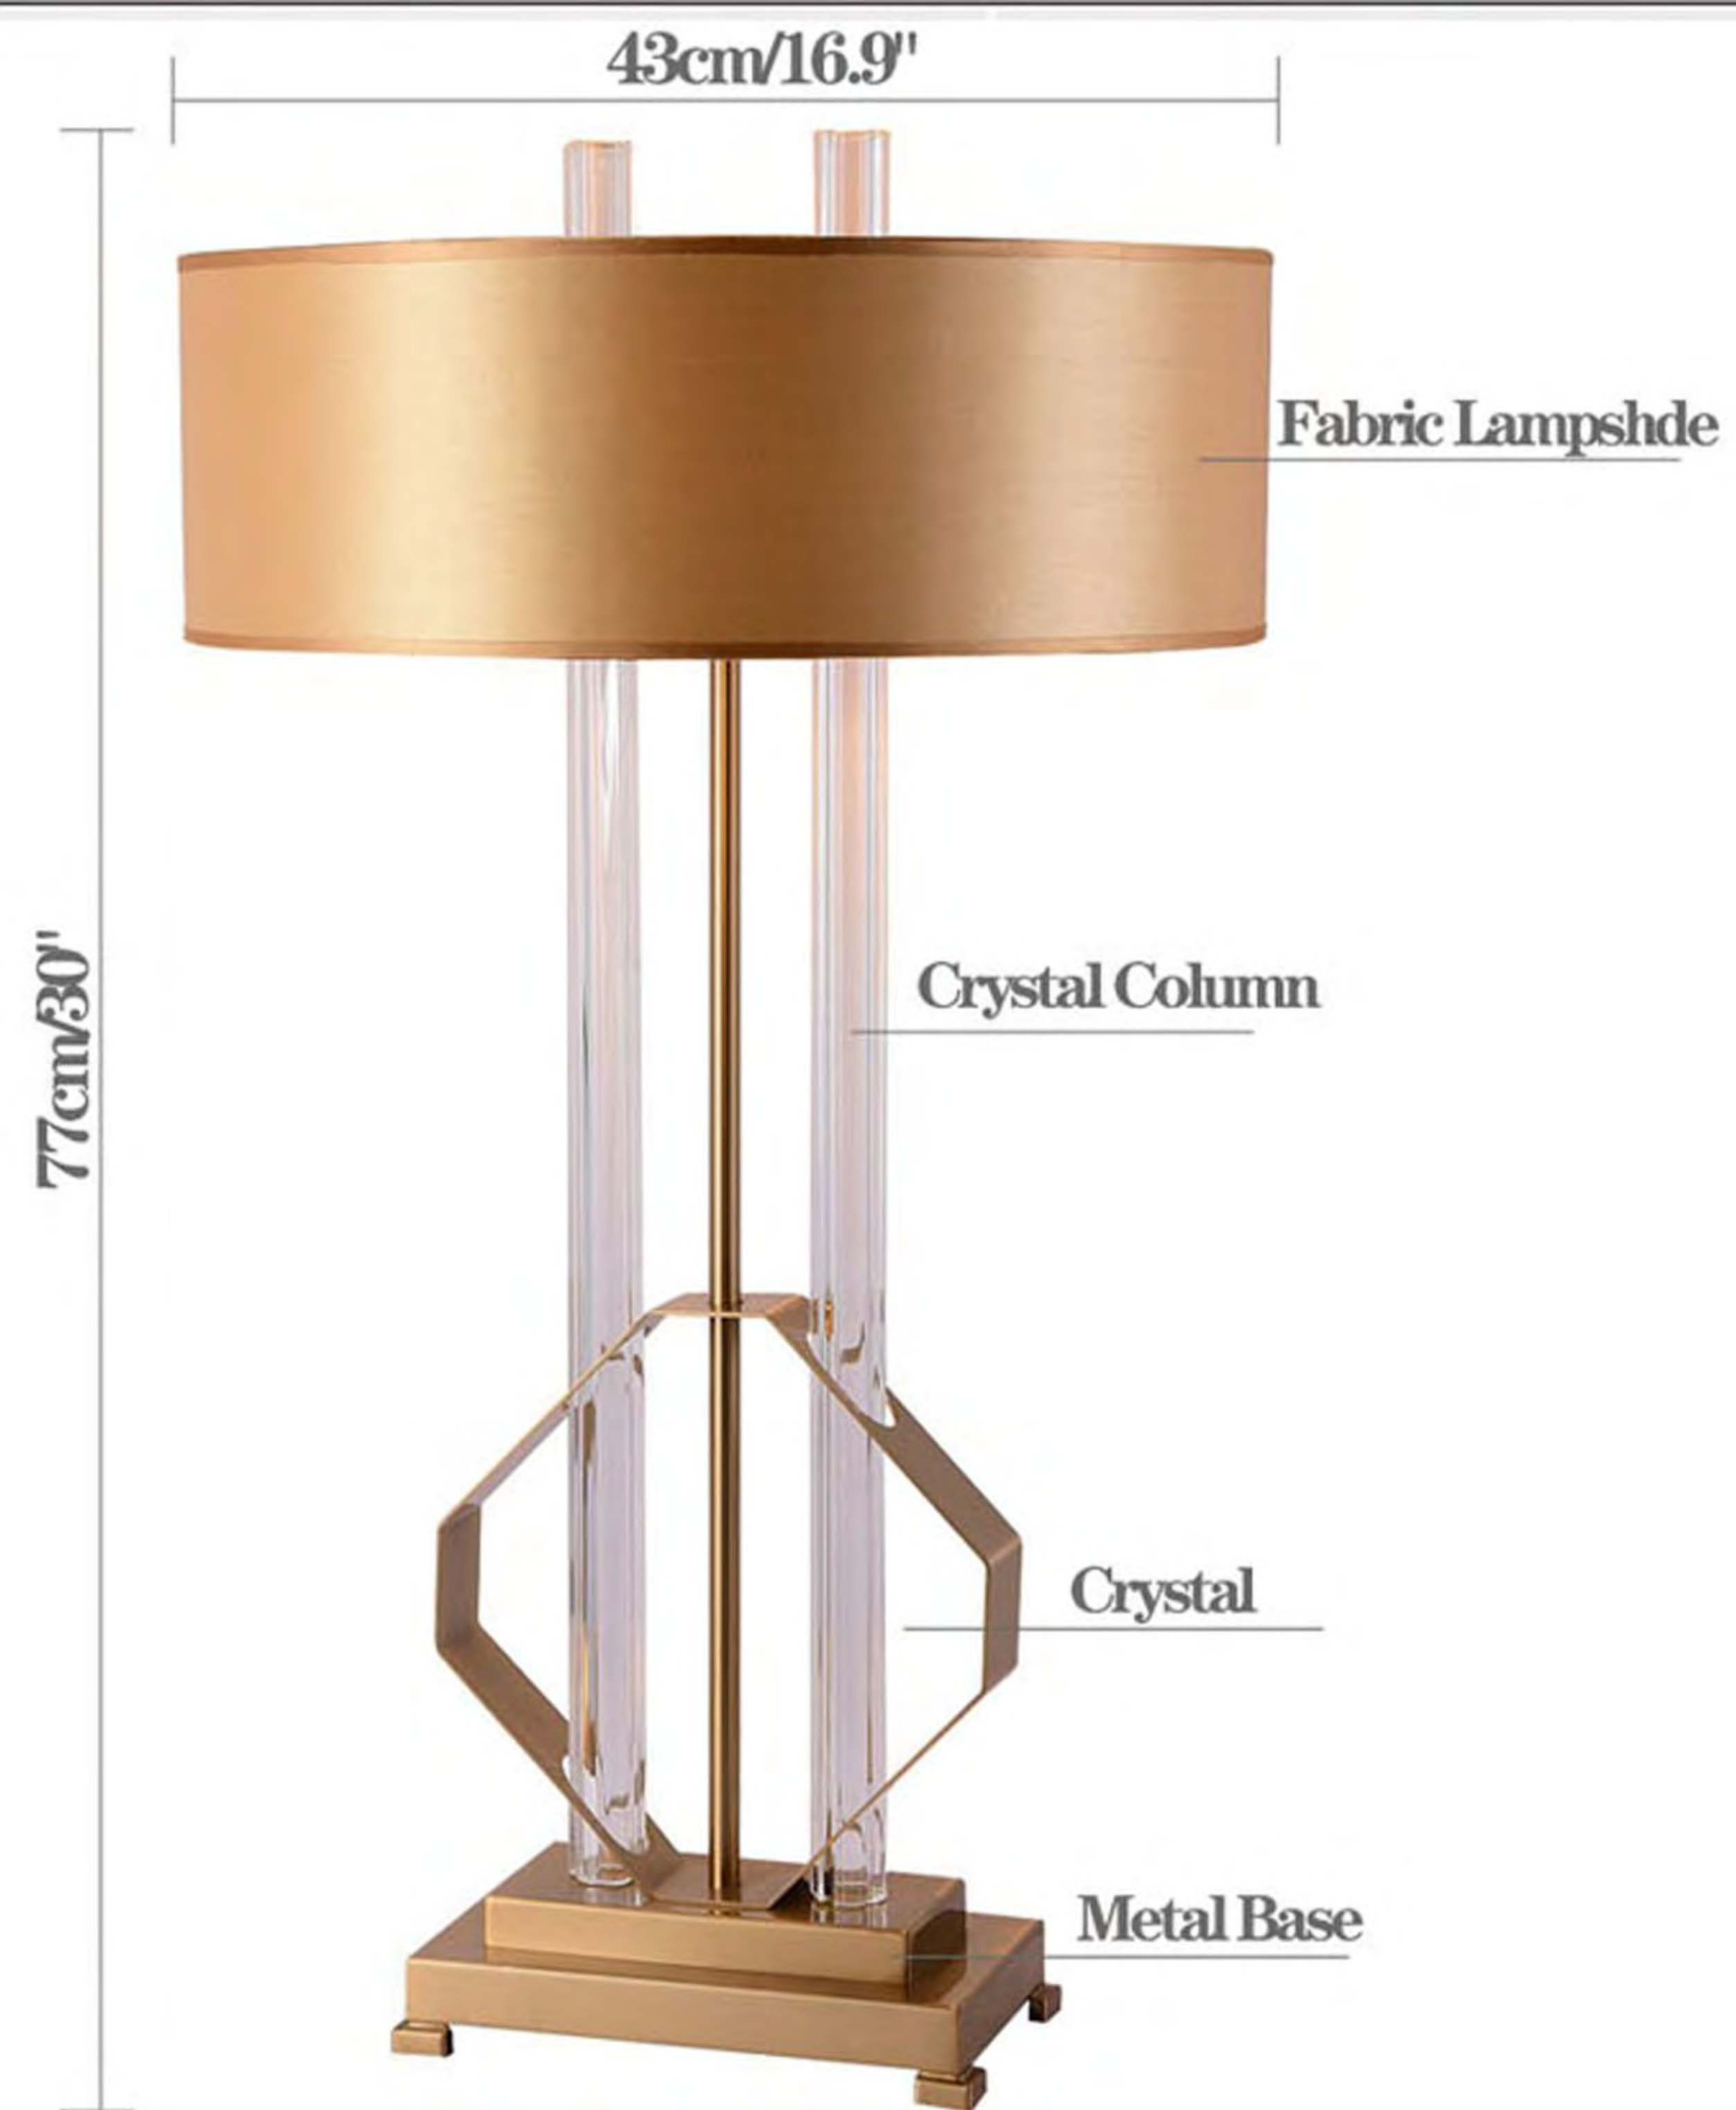

**19025**

**19038**

**19007**

**Size:** D360\*H464mm  
D14.2"\*H18.3"

**Color:** Copper color  
**Material:** Natural Alabaster+Cloth Lampshade

**19002A**

**11.8' x 16.5' / 30cm x 42cm**

**19002B**

Metal Base

66cm/26"

68288

Size: D380\*H670mm  
D15" x H26.4"

Color: Copper color

Material: Agate+Fabric Shade

68096

68807

Size: L400\*W230\*H720mm  
L15.7"\*W9"\*H28.3"

Color: Copper color

Material: Crystal+Fabric Shade

38cm/15"

68099

42cm/16.5"

68426

68811