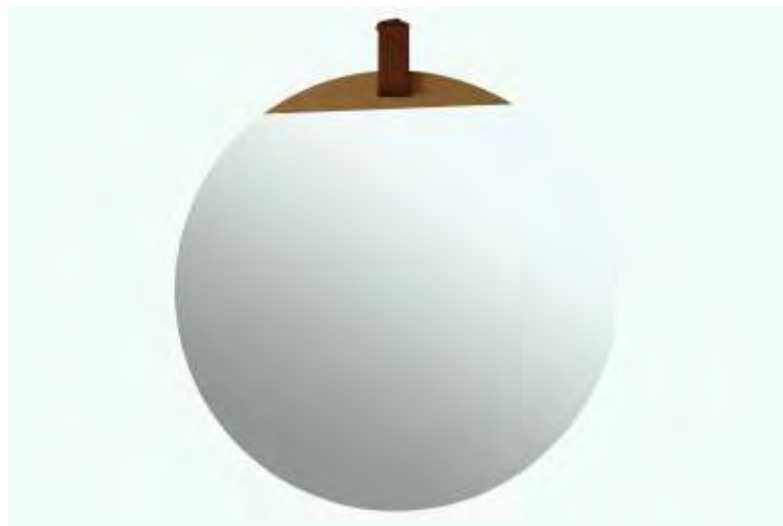

Item: MA21001
Size: 76X76X1.4cm
MDF frame/leather strap/mirror