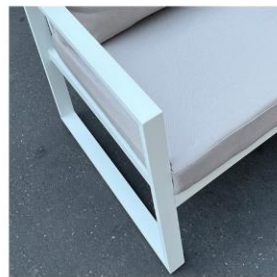

4 pcs Aluminum Conversation Set

Frame: Aluminum

Table Top: Aluminum

Cushion Fabric: Olefin

Filling: Sponge

1 * 3-seat Sofa

Size(mm)
W1900*D800*H750
Material
Aluminum

2 * Single Sofa

Size(mm)
W800*D800*H750
Material
Aluminum

1 * Table

Size(mm)
L1300*W700*H380
Table Top:
Aluminum
Material
Aluminum

QTY/40HQ=89 SETS