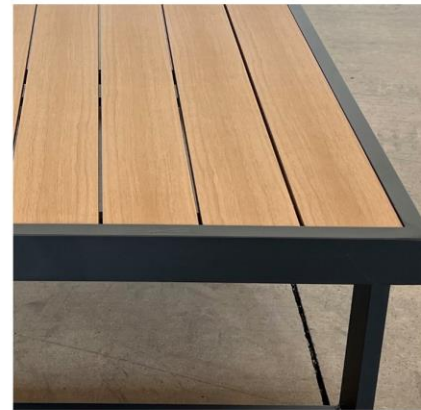

1 * Table

Size(mm)
L1200*W650*H410
Table Top: Teak
Material
Aluminum

4 pcs Aluminum Conversation Set

Frame: Aluminum

Table / Armrest Top: Polywood

Cushion Fabric: Olefin

Filling: Sponge

QTY/40HQ=98 SETS