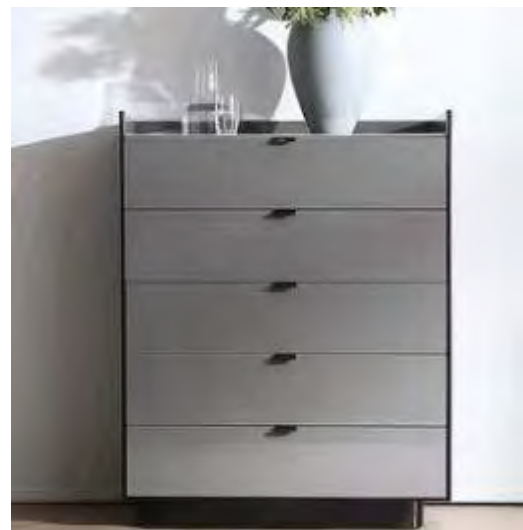

tea table: 058
size: 大茶几1000*1000*350
小茶几800*800*260

tea table: 199
size: 五斗柜900*460*1178