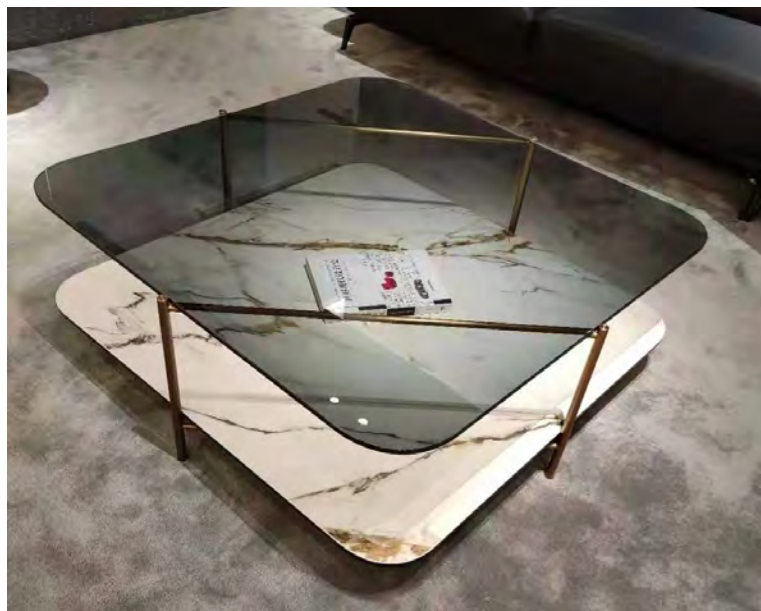

tea table: 3016
size: 边柜1380*380*1500

tea table: 3016
size: 餐边柜2000*420*780

tea table: 3016
size: 地柜2000*420*780

tea table: 3017
size: 地柜2000*435*510

tea table: 3017
size: 边柜1200*435*1360

tea table: 3016
size: 边柜1380*380*1500

tea table: 3016
size: 餐边柜2000*420*780

tea table: 3017
size: 餐边柜2000*435*760

tea table: 3018
size: 餐边柜1200*400*760

tea table: 3018
size: 地柜2200*400*450

tea table: 3019
size: 2000*420*500

tea table: 3020
size: 2200*480*500

tea table: 3021
size: 2200*450*550

TV cabinet: 136
size: 2200*450*430

tea table: 106
size: 1000*1000*380

TV cabinet: 058
size: 2200*440*450

Span several: 058
size: 跨几1160*350*560

tea table: 058
size: 大茶几1000*1000*350
小茶几800*800*260