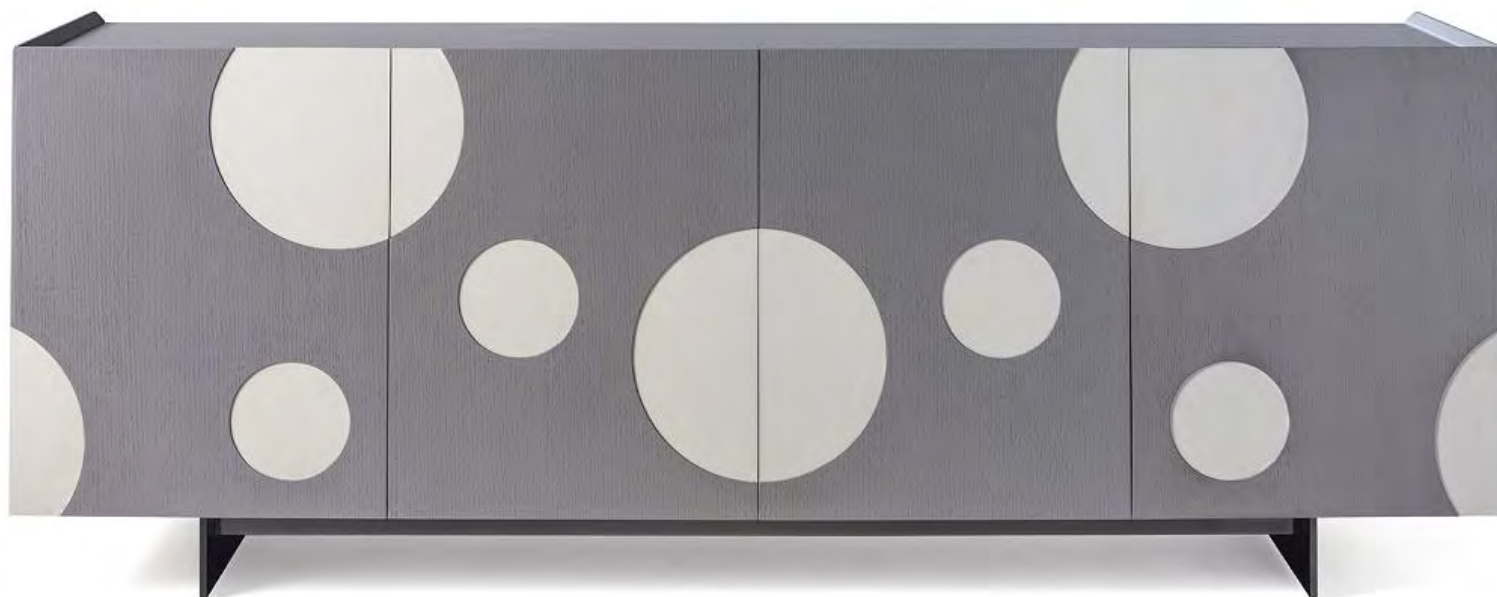

不规则餐边柜

Sideboard: 395
size: 1600*450*720

Sideboard: 3026

Sideboard: 3058
size: 1550*500*700/
600*500*1160

Sideboard: 3027
size: 2000*400*760

Sideboard: 3028
size: 2000*430*750

Sideboard: 183-1 红色
size: 边柜1800*400*800
高柜900*400*1440

Sideboard: 258
size: 900*460*1178

Sideboard: JG012
size: 1250*420*1500

Sideboard: 3029
size: 940*460*1500

Sideboard: SZ032 书架
size: 830*830*3260

Sideboard: G152-1

Sideboard: SZ-002
size: 1600*900*760

Sideboard: SZ-006
size: 1608*600*750/1800*600*750/2008*600*750

Sideboard: SZ035
size: 1200*600*750

Sideboard: SZ033
size: 1400*650*750

Sideboard: SZ036 书桌
size: 1500*600*750

Sideboard: SZ037 书桌
size: 1300*600*750

Sideboard: SZ038 书桌
size: 1190/1490*560*790

Sideboard: SZ022 书桌