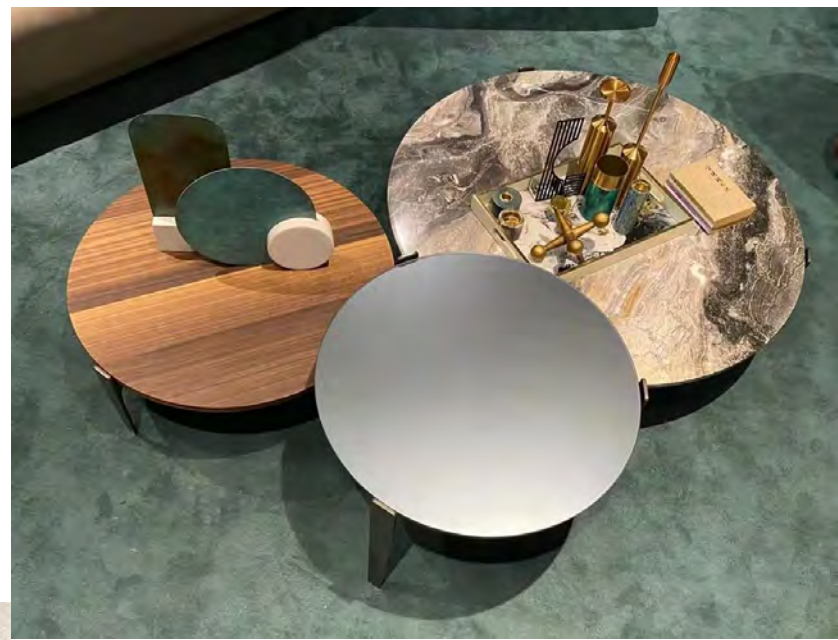

SIMPLE LINES, EXTRAVAGANT AND SIMPLE
SHAPES COLLIDE WITH METAL,
WHICH IS TRUE. COMFORTABLE AND WITHOUT
LOSING TEXTURE CREATE A FASHIONABLE,
ELEGANT AND HIGH-QUALITY ITALIAN
FURNITURE LIFE
ARISTOCRATIC CHOICE SUITABLE FOR THE UPPER
CLASS IN PURSUIT OF COMFORT

tea table: 301
size: 大900*900
      中600*600
      小500*500