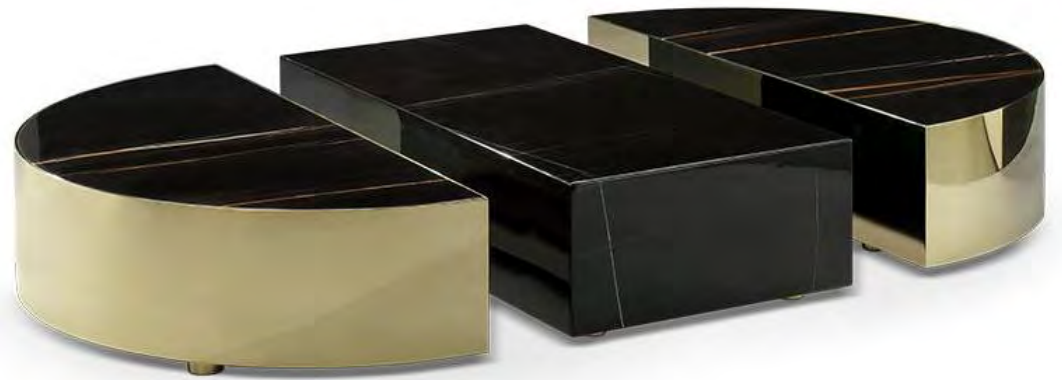

tea table: 505
size: 五角形茶几
920*800*320/530*730*320/530*730*320

tea table: 985

tea table: 367
size: 1400*800*340
650*600*440

tea table: 3056
size: 1200*1200*230
1200*600*355

tea table: 522

tea table: 982

tea table: 983

tea table: 522

size: 800*800*400

591*591*260

500*500*320

350*350*480

tea table: 523
size: 1050*1050*380
500*500*500

tea table: 525
size: 800*800*460
800*800*390
800*800*330

tea table: 528
size: 1000*1000*383
500*500*515