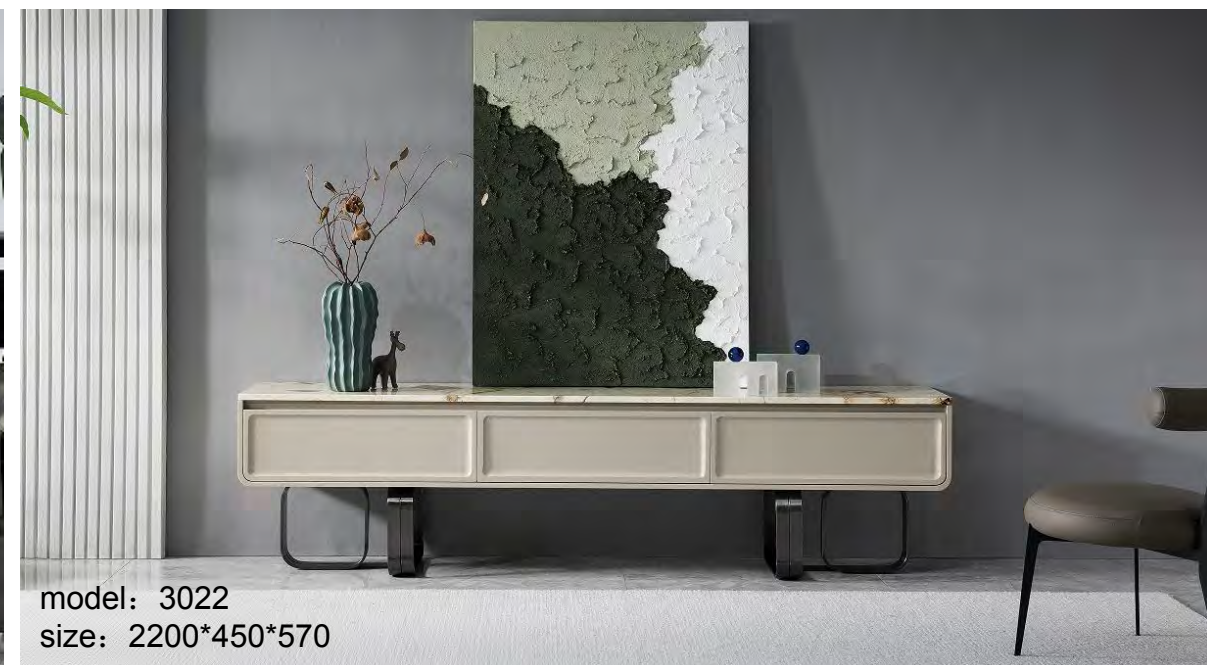

model: 3022
size: 2200*450*570