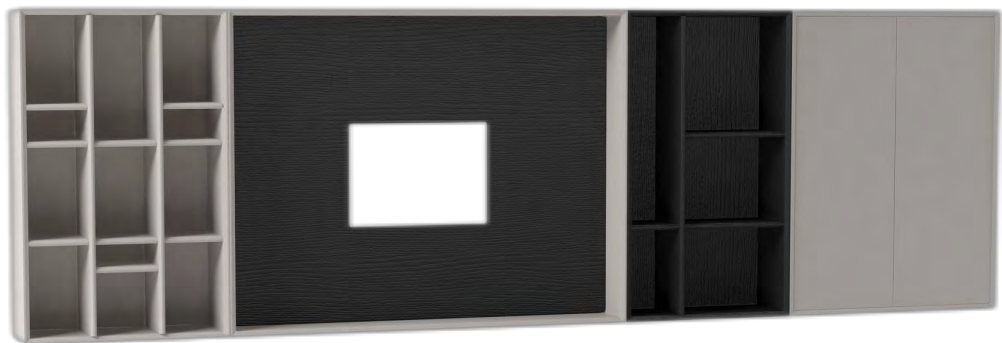

Sideboard: 258
size: 900*460*1178

Sideboard: JG012
size: 1250*420*1500

Sideboard: 3029
size: 940*460*1500

Sideboard: SZ032 书架
size: 830*830*3260

Sideboard: G152-1

Sideboard: SZ-002
size: 1600*900*760

Sideboard: SZ-006
size: 1608*600*750/1800*600*750/2008*600*750